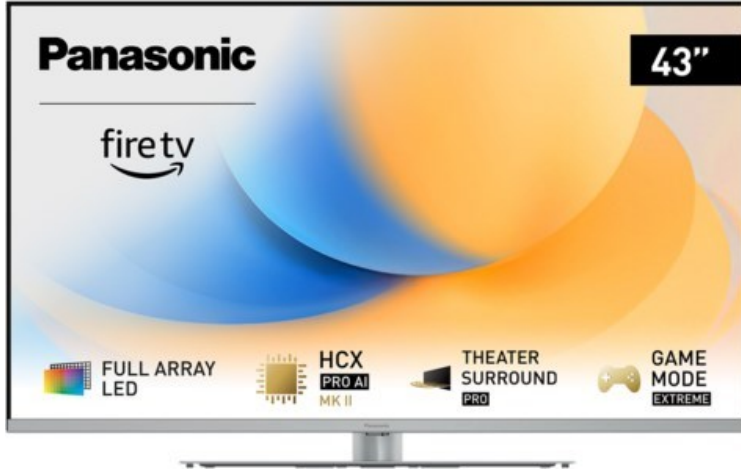

## Panasonic TV-43W93AE6 | silber

Artikelnummer 18613

### Produkt-Highlights

- Full-Array-LED-Hintergrundbeleuchtung mit Dimmung - Hoher Kontrast und Helligkeit, tiefes Schwarz
- HCX PRO AI Processor MK II - Hervorragende Bild- und Tonqualität dank KI-Optimierung und 144 Hz
- Theater Surround Pro - Premium-Heimkino-Sounderlebnis mit verschiedenen Klangmodi und Dolby Atmos®
- Game Mode Extreme - Perfektes Spielerlebnis mit Game Control Board, reduzierter Reaktionszeit, HDMI2.1 VRR/HFR/ALLM
- Multi HDR Ultimate - Unterstützt alle wichtigen HDR-Formate wie Dolby Vision IQ und HDR10+ Adaptive
- Panasonic Premium Fire TV - Intuitive Bedienbarkeit mit personalisierter Bedienung und Empfehlungen für Inhalte

### Bildeigenschaften

- Auflösung: Ultra HD (4K)
- Hintergrundbeleuchtung: LED

### Ausstattung & Technik

- Bildschirmdiagonale: 108 cm
- Bildschirmdiagonale: 43"
- max. Auflösung (Horizontal): 3840

- max. Auflösung (Vertikal): 2160
- Bildfrequenz: 120 Hz
- WLAN Ausstattung: WLAN integriert