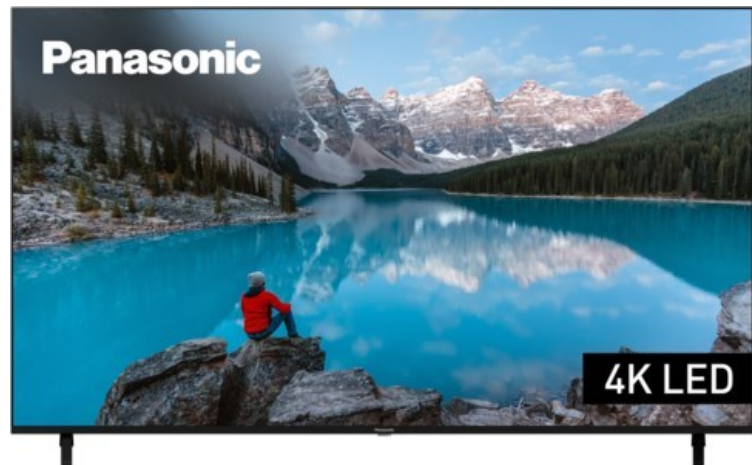

Kompetent. Sympathisch. Nah.

Unsere persönliche Empfehlung für Sie:

Panasonic TX-75MXT886

Artikelnummer 17957

Produkt-Highlights

- 3.840 x 2.160 4K Ultra-HD LED-TV
- Dolby Vision, HDR10+ Adaptive
- Filmmaker Mode mit intelligentem Sensor
- HCX Processor
- Fire TV mit Zugriff auf Apps & Online-Dienste
- Amazon Alexa integriert
- Surround Sound & Dolby Atmos
- Game Mode, ALLM (Auto Low Latency Mode)
- DVB-T2 /-C /-S2 Triple Tuner, 4x HDMI (eARC auf HDMI 4), 2x USB, CI+, Digitaler Audio-Ausgang (optisch), LAN, WLAN & Bluetooth integriert

Bildeigenschaften

- Auflösung: Ultra HD (4K)
- Hintergrundbeleuchtung: LED

Ausstattung & Technik

- Bildschirmdiagonale: 189 cm
- Bildschirmdiagonale: 75"

- max. Auflösung (Horizontal): 3840
- max. Auflösung (Vertikal): 2160
- WLAN Ausstattung: WLAN integriert