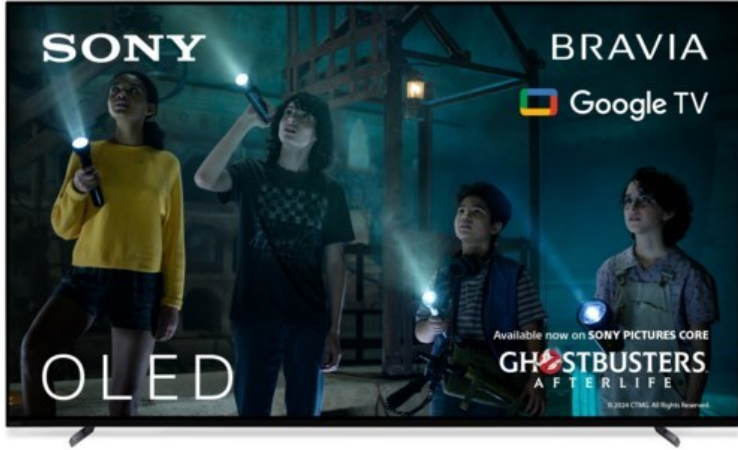

Kompetent. Sympathisch. Nah.

Unsere persönliche Empfehlung für Sie:

Sony XR-77A80L | titanschwarz

Artikelnummer 17939

Produkt-Highlights

- 4K OLED-TV mit XR OLED Contrast Pro Technologie
- Cognitive Processor XR, XR 4K Upscaling, XR Triluminos Pro, XR Clear Image
- Dolby Vision, Netflix Calibrated Mode, IMAX Enhanced, HDR10, HLG
- Google TV mit Google Assistant und Zugang zu Mediatheken, YouTube sowie Google Play (Apps, Spiele, uvm.)
- Streaming Service BRAVIA CORE™ integriert
- VoD Services: u.a. Netflix, Amazon Prime Video, Disney+, Apple TV+, MagentaTV, Joyn, DAZN, Sky Ticket uvm
- Chromecast Built-in, Apple AirPlay/Apple HomeKit, kompatibel mit Amazon Alexa, TV SideView™ App für (Android/iOS)
- Acoustic Surface Audio+ & Dolby Atmos
- Gaming-Menü

Bildeigenschaften

- Auflösung: Ultra HD (4K)
- HDR Wiedergabe

Ausstattung & Technik

- Bildschirmdiagonale: 195 cm
- Bildschirmdiagonale: 77"

- max. Auflösung (Horizontal): 3840
- max. Auflösung (Vertikal): 2160
- WLAN Ausstattung: WLAN integriert