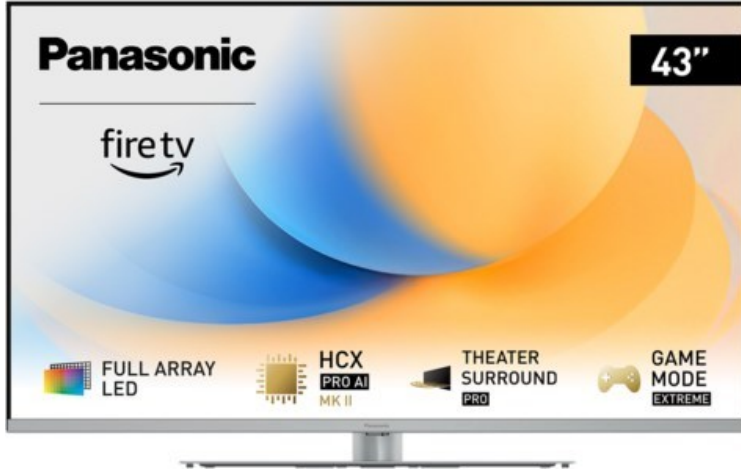

Kompetent. Sympathisch. Nah.

Unsere persönliche Empfehlung für Sie:

Panasonic TV-43W93AE6 | silber

Artikelnummer 18613

Produkt-Highlights

- Full-Array-LED-Hintergrundbeleuchtung mit Dimmung - Hoher Kontrast und Helligkeit, tiefes Schwarz
- HCX PRO AI Processor MK II - Hervorragende Bild- und Tonqualität dank KI-Optimierung und 144 Hz
- Theater Surround Pro - Premium-Heimkino-Sounderlebnis mit verschiedenen Klangmodi und Dolby Atmos®
- Game Mode Extreme - Perfektes Spielerlebnis mit Game Control Board, reduzierter Reaktionszeit, HDMI2.1 VRR/HFR/ALLM
- Multi HDR Ultimate - Unterstützt alle wichtigen HDR-Formate wie Dolby Vision IQ und HDR10+ Adaptive
- Panasonic Premium Fire TV - Intuitive Bedienbarkeit mit personalisierter Bedienung und Empfehlungen für Inhalte

Bildeigenschaften

- Auflösung: Ultra HD (4K)
- Hintergrundbeleuchtung: LED

Ausstattung & Technik

- Bildschirmdiagonale: 108 cm
- Bildschirmdiagonale: 43"
- max. Auflösung (Horizontal): 3840

- max. Auflösung (Vertikal): 2160
- Bildfrequenz: 120 Hz
- WLAN Ausstattung: WLAN integriert