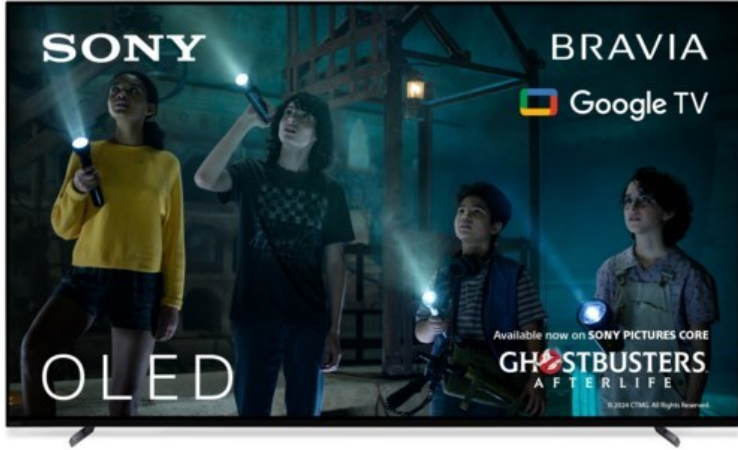

Kompetent. Sympathisch. Nah.

Unsere persönliche Empfehlung für Sie:

Sony XR-65A80L | titanschwarz

Artikelnummer 17938

Produkt-Highlights

- 4K OLED-TV mit XR OLED Contrast Pro Technologie
- Cognitive Processor XR, XR 4K Upscaling, XR Triluminos Pro, XR Clear Image
- Dolby Vision, Netflix Calibrated Mode, IMAX Enhanced, HDR10, HLG
- Google TV mit Google Assistant und Zugang zu Mediatheken, YouTube sowie Google Play (Apps, Spiele, uvm.)
- Streaming Service BRAVIA CORE™ integriert
- VoD Services: u.a. Netflix, Amazon Prime Video, Disney+, Apple TV+, MagentaTV, Joyn, DAZN, Sky Ticket uvm
- Chromecast Built-in, Apple AirPlay/Apple HomeKit, kompatibel mit Amazon Alexa, TV SideView™ App für (Android/iOS)
- Acoustic Surface Audio+ & Dolby Atmos
- Gaming-Menü

Bildeigenschaften

- Auflösung: Ultra HD (4K)
- HDR Wiedergabe

Ausstattung & Technik

- Bildschirmdiagonale: 164 cm
- Bildschirmdiagonale: 65"

- max. Auflösung (Horizontal): 3840
- max. Auflösung (Vertikal): 2160
- WLAN Ausstattung: WLAN integriert