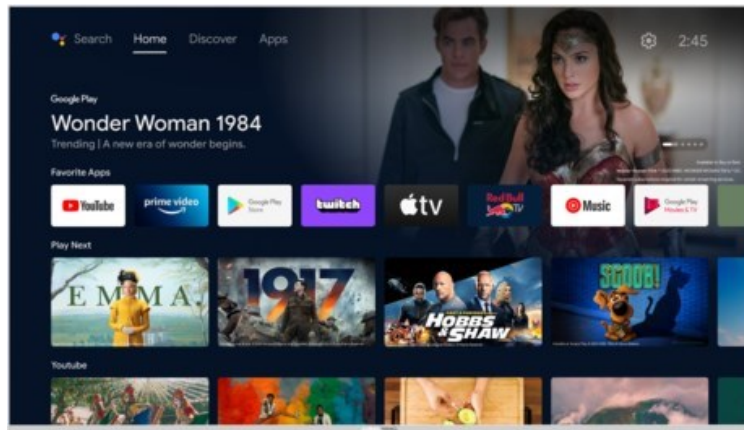

Grundig 32 CHA 6390 Zürich | silber

Artikelnummer 18060

Produkt-Highlights

- 1.366 x 768 HD LED-TV
- DVB-T2 HD /-C /-S2 Triple Tuner
- 600 Hz PPR (Picture Perfection Rate)
- Android TV mit Zugriff auf Google Play Store Inhalte & Streaming Dienste
- Chromecast built-in
- Magic Fidelity Soundtechnologie
- USB-Recording (PVR) & Time-Shift
- Wiedergabe von Medien-Dateien über USB Eingang
- 2x HDMI, 1x USB, CI+, Digitaler Audio-Ausgang (optisch), Kopfhörer-Ausgang, LAN, WLAN & Bluetooth integriert

Bildeigenschaften

- Auflösung: HD Ready
- Hintergrundbeleuchtung: LED
- HDR Wiedergabe

Ausstattung & Technik

- Bildschirmdiagonale: 80 cm
- Bildschirmdiagonale: 32"

- max. Auflösung (Horizontal): 1366
- max. Auflösung (Vertikal): 768
- WLAN Ausstattung: WLAN integriert

Multimedia/Empfang

- Tuner: DVB-T2 Tuner, DVB-C Tuner, DVB-S2 Tuner
- USB-Aufnahme Funktion
- TimeShift
- USB-Medienwiedergabe
- Smart-TV: Online Videodienste, Online Apps erhältlich

Bedienung

- steuerbar über Smartphone/Tablet