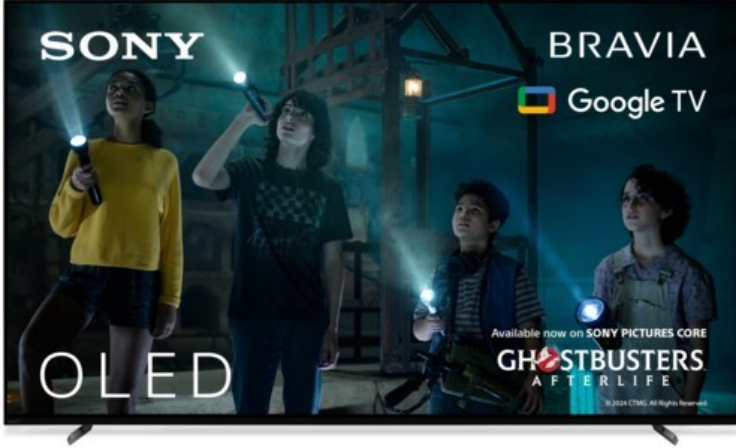

Kompetent. Sympathisch. Nah.

Unsere persönliche Empfehlung für Sie:

Sony XR-77A80L | titanschwarz

Artikelnummer 17939

Produkt-Highlights

- 4K OLED-TV mit XR OLED Contrast Pro Technologie
- Cognitive Processor XR, XR 4K Upscaling, XR Triluminos Pro, XR Clear Image
- Dolby Vision, Netflix Calibrated Mode, IMAX Enhanced, HDR10, HLG
- Google TV mit Google Assistant und Zugang zu Mediatheken, YouTube sowie Google Play (Apps, Spiele, uvm.)
- Streaming Service BRAVIA CORE™ integriert
- VoD Services: u.a. Netflix, Amazon Prime Video, Disney+, Apple TV+, MagentaTV, Joyn, DAZN, Sky Ticket uvm
- Chromecast Built-in, Apple AirPlay/Apple HomeKit, kompatibel mit Amazon Alexa, TV SideView™ App für (Android/iOS)
- Acoustic Surface Audio+ & Dolby Atmos
- Gaming-Menü

Bildeigenschaften

- Auflösung: Ultra HD (4K)
- HDR Wiedergabe

Ausstattung & Technik

- Bildschirmdiagonale: 195 cm
- Bildschirmdiagonale: 77"

- max. Auflösung (Horizontal): 3840
- max. Auflösung (Vertikal): 2160
- WLAN Ausstattung: WLAN integriert