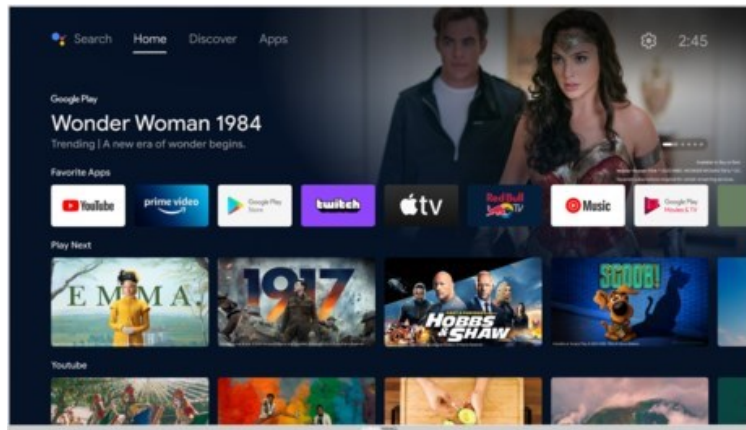

Grundig 40 CFA 6390 Zürich | silber

Artikelnummer 18053

Produkt-Highlights

- 1.920 x 1.080 Full-HD LED-TV
- DVB-T2 HD /-C /-S2 Triple Tuner
- 600 Hz PPR (Picture Perfection Rate)
- Android TV mit Zugriff auf Google Play Store Inhalte & Streaming Dienste
- Chromecast built-in
- Magic Fidelity Soundtechnologie
- USB-Recording (PVR) & Time-Shift
- Wiedergabe von Medien-Dateien über USB Eingang
- 2x HDMI, 1x USB, CI+, Digitaler Audio-Ausgang (optisch), Kopfhörer-Ausgang, LAN, WLAN & Bluetooth integriert

Bildeigenschaften

- Auflösung: Full HD
- Hintergrundbeleuchtung: LED
- HDR Wiedergabe

Ausstattung & Technik

- Bildschirmdiagonale: 100 cm
- Bildschirmdiagonale: 40"

- max. Auflösung (Horizontal): 1920
- max. Auflösung (Vertikal): 1080
- WLAN Ausstattung: WLAN integriert