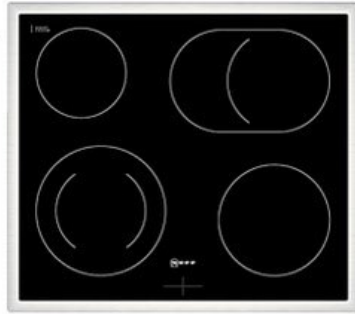

Fernseh Brinkema

Kompetent. Sympathisch. Nah.

Unsere persönliche Empfehlung für Sie:

Neff EDX4PB0 | schwarz

Artikelnummer 19121

Produkt-Highlights

- **Pyrolyse-Selbstreinigung:** Ihr Backofen reinigt sich selbst
- **Manuelles EasyClean:** die einfache und minutenschnelle Reinigung des Backofens
- **LED-Display:** kontrastreich und gut lesbar
- **CircoTherm®:** einzigartiges Heißluftsystem, mit dem Sie auf bis zu drei Ebenen gleichzeitig backen können
- 4 HighSpeed-Heizkörper
- 1 Zweikreis-Kochzone, 1 Bräterzone
- Restwärmeanzeige je Kochzone
- Kochzonen: 1 x Ø 210 mm, 145 mm, 1 kW, 2.2 kW; 1 x Ø 145 mm, 1.2 kW; 1 x Ø 180 mm, 2 kW; 1 x Ø 265 mm, 170 mm, 2.4 kW, 1.6 kW
- Gesamtanschlußwert 7800 W

Produkttyp

- Produkttyp: Einbaugeräte Set
- Kombinationsart: Einbauherd + Glaskeramikfeld

Energieeffizienz / Verbrauchswerte

- Energieeffizienzklasse: A+
- Energieeffizienzspektrum: Spektrum [A+++ bis D]
- Energieverbrauch bei Heißluft/Umluft: 0,69 kWh
- Energieverbrauch konventionell: 0,94 kWh
- Innenraum-Volumen: 71 l

- Backrohrvolumen: Large
- Anzahl der Garräume: 1
- Wärmequelle: Elektro

Gehäuseeigenschaften

- versenkbare Schalter
- Breite (Kochfeld): 58,30 cm
- Höhe (Kochfeld): 4,60 cm
- Tiefe (Kochfeld): 51,30 cm

- Gewicht (Kochfeld): 7 kg
- Breite (Backofen): 59,40 cm
- Höhe (Backofen): 59,50 cm
- Tiefe (Backofen): 54,80 cm
- Gewicht (Backofen): 35,80 kg
- Farbe: schwarz

Händler-Kontaktdaten:

Fernseh Brinkema
Feldhörnstraße 31
26817 Backemoor
04955 5125
info@fa-brinkema.de
www.iq-brinkema.de