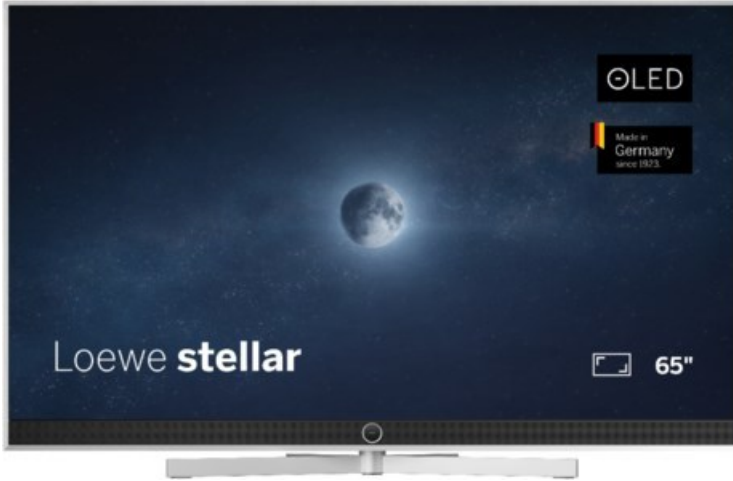

Fernseh Brinkema

Kompetent. Sympathisch. Nah.

Unsere persönliche Empfehlung für Sie:

Loewe stellar 65 dr+ (vi) | alu brushed/alu

Artikelnummer 19216

Produkt-Highlights

- Ultra HD Open Cell OLED Panel mit Master Black Polarizer
- Loewe dual channel dr+ mit Zweikanal-Chassis, Twin-Triple-Tuner und 1 TB SSD mit Multi-View und Multi-Recording
- Volle Unterstützung von HDMI 2.1 und Ultra HD @ 144 Hz VRR für High-Speed-Gaming
- Dolby Vision IQ & HDR10+ Unterstützung
- Loewe os9 auf Basis von VIDAA OS mit großer Auswahl an smarten Streaming-Apps und VOD-Diensten wie Netflix, Amazon Prime Video, Apple TV, uvm.
- Netzwerkfunktionen wie Miracast und Apple AirPlay
- Leistungsstarke integrierte Soundbar für hervorragende Klangqualität
- Loewe magic.light und magic.motion
- Hochwertiges Design mit gebürstetem Aluminiumrahmen und Aluminium-Rückwand

Produkttyp

- Technologie: OLED

Energieeffizienz / Verbrauchswerte

- Energy Label Version: 2019/2013
- Energieeffizienzklasse: E
- Energieeffizienzspektrum: Spektrum [A bis G]
- Energieverbrauch (kWh/1.000h): 79 kWh/1000h
- Energieverbrauch (HDR-Wiedergabe) (kWh/1.000h): 85 kWh/1000h
- Energieeffizienzklasse (HDR-Wiedergabe): E

Bildeigenschaften

- Auflösung: Ultra HD (4K)
- Bildoptimierung: HDR 10+, Dolby Vision IQ

Ausstattung & Technik

- Bildschirmdiagonale: 164 cm

- Bildschirmdiagonale: 65"

- max. Auflösung (Horizontal): 3840
- max. Auflösung (Vertikal): 2160
- Festplattenrekorder
- WLAN Ausstattung: WLAN integriert