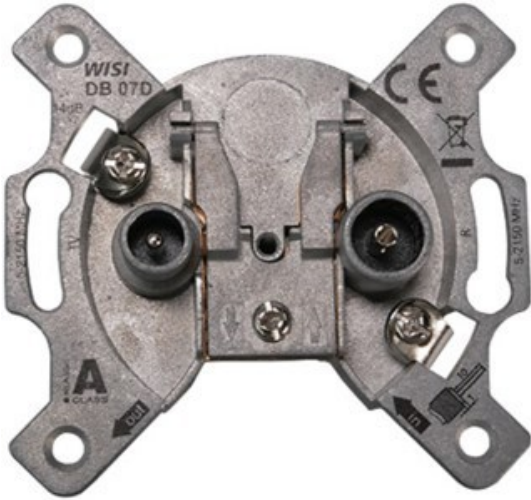

Unsere persönliche Empfehlung für Sie:

Wisi DB 07D 2-Loch Durchgangsdose

Artikelnummer 18953

Produkt-Highlights

- Universal 2-Loch Durchgangsdose für bidirektionale BK-Anlagen oder SAT-Einkabellösungen
- Breitbandiger Frequenzbereich 5...2150 MHz
- Hohe Entkopplung der Teilnehmerausgänge
- Hohes Schirmungsmaß der Klasse A, nach EN 50083-2
- Kabelzuführung von Ober – oder Unterseite der Antennendose