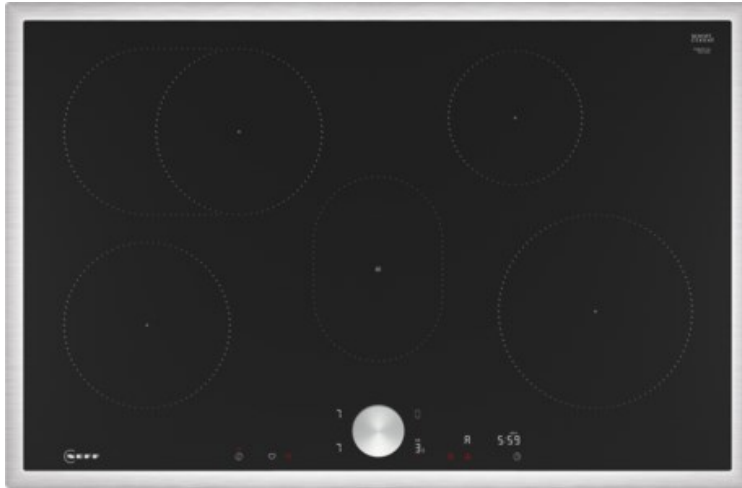

## Neff T58STF1L0 | schwarz/edelstahl

Artikelnummer 19130

### Gehäuseeigenschaften

- Breite: 80,20 cm
- Höhe: 5,50 cm
- Tiefe: 52,30 cm
- Gewicht: 13,50 kg
- Farbe: edelstahl