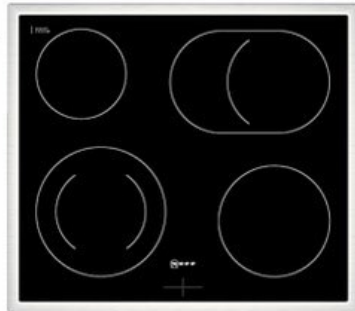

Fernseh Brinkema

Kompetent. Sympathisch. Nah.

Unsere persönliche Empfehlung für Sie:

Neff EDX4B0 | schwarz/edelstahl

Artikelnummer 19120

Produkt-Highlights

- **EasyClean®:** diese spezielle Reinigungshilfe ermöglicht die unkomplizierte, energiesparende Reinigung des Backofeninnenraums. Eine umweltschonende Option für die schnelle Reinigung zwischendurch
- **LED-Display:** kontrastreich und gut lesbar
- **CircoTherm®:** einzigartiges Heißluftsystem, mit dem Sie auf bis zu drei Ebenen gleichzeitig backen können
- **Bräterzone:** Extra zuschaltbare Kochzone für großes Bratgeschirr

Produkttyp

- Produkttyp: Einbaugeräte Set
- Kombinationsart: Einbauherd + Gaskochmulde

Energieeffizienz / Verbrauchswerte

- Energieeffizienzklasse: A+
- Energieeffizienzspektrum: Spektrum [A+++ bis D]
- Energieverbrauch bei Heißluft/Umluft: 0,69 kWh
- Energieverbrauch konventionell: 0,94 kWh
- Innenraum-Volumen: 71 l
- Backrohrvolumen: Large

- Anzahl der Garräume: 1
- Wärmequelle: Elektro

Ausstattung & Technik

- max. Temperatur: 275 °C
- Elektronik Uhr

Gehäuseeigenschaften

- versenkbare Schalter
- Breite (Kochfeld): 58,30 cm
- Höhe (Kochfeld): 4,30 cm

- Tiefe (Kochfeld): 51,30 cm
- Gewicht (Kochfeld): 7,50 kg
- Breite (Backofen): 59,43 cm
- Höhe (Backofen): 59,50 cm
- Tiefe (Backofen): 54,80 cm
- Gewicht (Backofen): 33 kg
- Farbe: schwarz

Händler-Kontaktdaten: