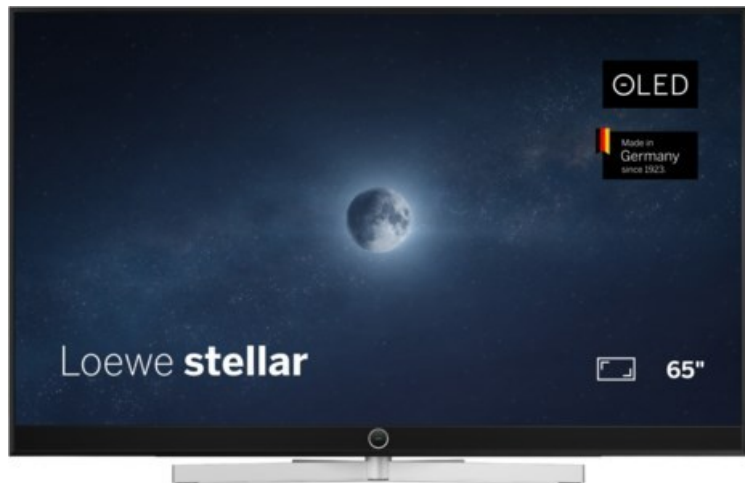

## Loewe stellar 65 dr+ (vi) | alu black/lava

Artikelnummer 19218

### Produkt-Highlights

- Ultra HD Open Cell OLED Panel mit Master Black Polarizer
- Loewe dual channel dr+ mit Zweikanal-Chassis, Twin-Triple-Tuner und 1 TB SSD mit Multi-View und Multi-Recording
- Volle Unterstützung von HDMI 2.1 und Ultra HD @ 144 Hz VRR für High-Speed-Gaming
- Dolby Vision IQ & HDR10+ Unterstützung
- Loewe os9 auf Basis von VIDAA OS mit großer Auswahl an smarten Streaming-Apps und VOD-Diensten wie Netflix, Amazon Prime Video, Apple TV, uvm.
- Netzwerkfunktionen wie Miracast und Apple AirPlay
- Leistungsstarke integrierte Soundbar für hervorragende Klangqualität
- Loewe magic.light und magic.motion
- Hochwertiges Design mit gebürstetem Aluminiumrahmen und Aluminium-Rückwand

### Bildeigenschaften

- Auflösung: Ultra HD (4K)
- HDR 10+ Wiedergabe

### Ausstattung & Technik

- Bildschirmdiagonale: 164 cm

- Bildschirmdiagonale: 65"

- max. Auflösung (Horizontal): 3840
- max. Auflösung (Vertikal): 2160
- Festplattenrekorder
- WLAN Ausstattung: WLAN integriert