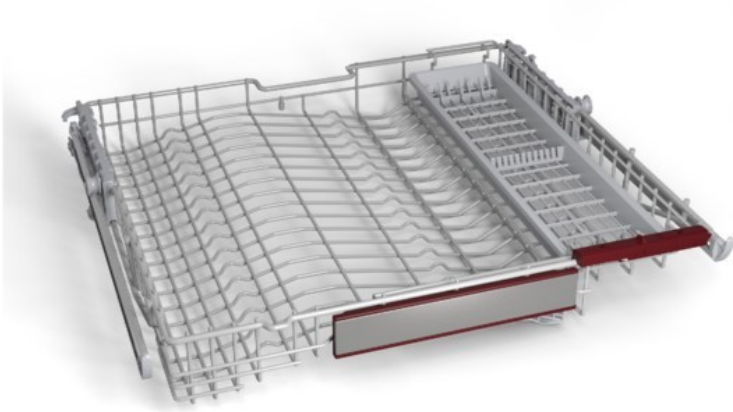

Fernseh Brinkema

Kompetent. Sympathisch. Nah.

Unsere persönliche Empfehlung für Sie:

Neff Z786RB04 FlexKorb

Artikelnummer 19129

Produkt-Highlights

- Zusätzlicher 3. Korb: bietet mehr Laderaum für kleinere Küchenartikel
- Flexibles Schiebeteil: ermöglicht variable Einstellung und gleichmäßige Beladung des oberen Korbs mit langstieligen Gläsern
- Abnehmbare Messerablage / Einlage -Wellenformdesign für Gleitschutz: kein Umkippen mehr
- Messerschutz: verhindert das Herausrutschen von Messern
- Auszugssystem mit kugelgelagerten Leichtlaufrollen
- Für 60 cm breite Geschirrspüler mit nachrüstbarer 3. Beladungsebene: Der 3.Korb kann optional hinzugefügt werden, oder er kann gegen eine vorhandene Besteckschublade ausgetauscht werden