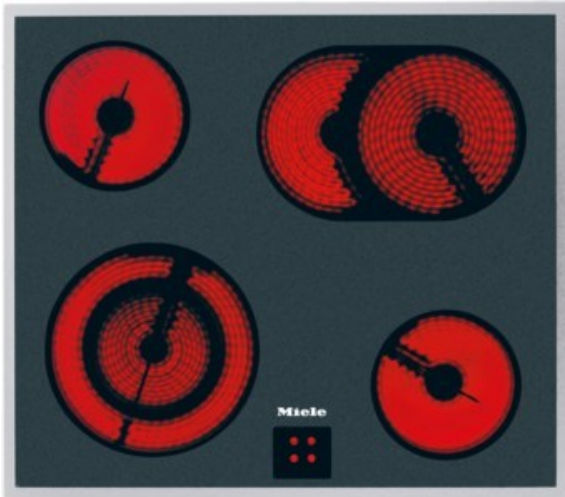

Fernseh Brinkema

Kompetent. Sympathisch. Nah.

Unsere persönliche Empfehlung für Sie:

Miele KM 6003 LPT | edelstahl

Artikelnummer 13324

Produkt-Highlights

- Ansprechendes Design - 574 mm breit mit umlaufendem Rahmen
- Besonders flexibel - 4 Kochzonen inkl. 1 Bräter- und 1 Vario-Zone
- Sicher - Restwärmeanzeige für jede Kochzone

Produkttyp

- Produkttyp: Einbau-Glaskeramikfeld

Ausstattung & Technik

- Restwärmeanzeige:
Restwärmeanzeige für jede Kochzone

Gehäuseeigenschaften

- Breite: 57,40 cm
- Tiefe: 51,40 cm

- Gewicht: 7,60 kg
- Farbe: edelstahl