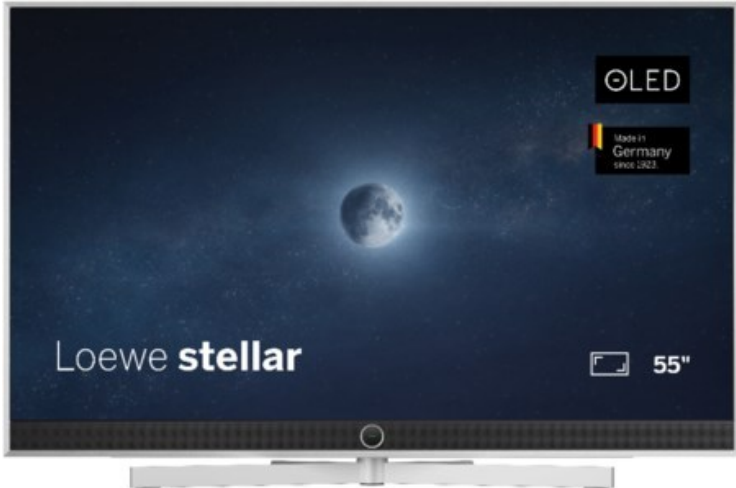

Fernseh Brinkema

Kompetent. Sympathisch. Nah.

Unsere persönliche Empfehlung für Sie:

Loewe stellar. 55 dr+ | alu brushed/alu

Artikelnummer 18833

Produkt-Highlights

- Ultra HD OLED Panel mit MLA (Micro Lens Array) & META-Technologie
- Loewe dual channel dr+ mit SSD für Multi-View und Multi-Recording
- Flexible Anschlüsse mit HDMI 2.1 und 144 Hz VRR für schnelles Konsolen-Gaming
- HDR10+ Adaptive Unterstützung
- Super-schnelles und smartes Loewe os mit App-Store und Zugriff eine großen Vielfalt an Video-on-Demand-Diensten für jeden Markt, darunter z.B. Netflix, Disney+, Samsung TV Plus, HD+, Magenta TV und vieles mehr
- 360° Craft-Design mit gebürstetem Alu und cleveren Konstruktionsdetails
- Dezentos Loewe magic.light und Bodenstandfuß mit magic.motion
- Loewe stellar mini Fernbedienung mit Bluetooth und Sprachsteuerung, inklusive Alexa Skills und Bixby
- Miracast, Apple Airplay und Samsung SmartThings Unterstützung

Produkttyp

- Technologie: OLED

Energieeffizienz / Verbrauchswerte

- Energy Label Version: 2019/2013
- Energieeffizienzklasse: E
- Energieeffizienzspektrum: Spektrum [A bis G]
- Energieverbrauch (kWh/1.000h): 63 kWh/1000h
- Energieverbrauch (HDR-Wiedergabe) (kWh/1.000h): 76 kWh/1000h
- Energieeffizienzklasse (HDR-Wiedergabe): F

Bildeigenschaften

- Auflösung: Ultra HD (4K)

Ausstattung & Technik

- Bildschirmdiagonale: 139 cm

- Bildschirmdiagonale: 55"
- max. Auflösung (Horizontal): 3840
- max. Auflösung (Vertikal): 2160
- Festplattenrekorder
- WLAN Ausstattung: WLAN integriert