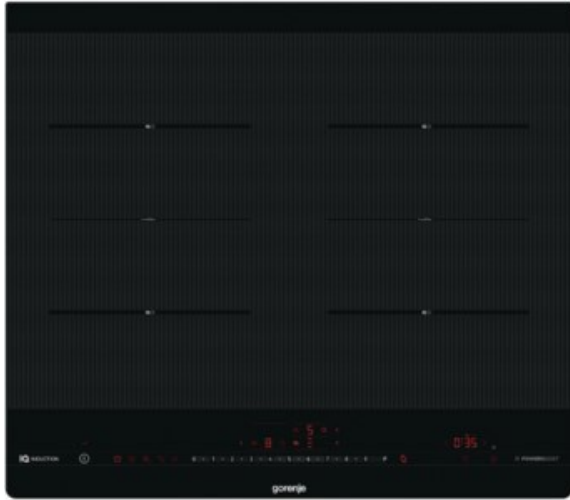

Fernseh Brinkema

Kompetent. Sympathisch. Nah.

Unsere persönliche Empfehlung für Sie:

Gorenje IS646BG | rahmenlos

Artikelnummer 18699

Produkt-Highlights

- IQgrill
- IQboil
- StopGo-Funktion
- BoilControl
- Timerfunktion
- StayWarm
- Bedienteil mit integrierter Restwärmanzeige, Schmelzfunktion, PowerBoost
- SliderTouch- Sensorbedienung
- AreaFlex

Produkttyp

- Produkttyp: Autark-Induktionsfeld

Ausstattung & Technik

- Turbo-Stufe
- Restwärmanzeige:
Restwärmanzeige für jede Kochzone
- Anschlusswert: 7,40 kW

Bedienung

- Countdown-Timer/Kurzzeit-Wecker

Gehäuseeigenschaften

- rahmenlose Kochfläche
- Breite: 59,50 cm

- Höhe: 5,40 cm
- Tiefe: 52 cm
- Gewicht: 8,90 kg
- Farbe: schwarz

Händler-Kontaktdaten:

Fernseh Brinkema
Feldhörnstraße 31
26817 Backemoor
04955 5125
info@fa-brinkema.de
www.iq-brinkema.de