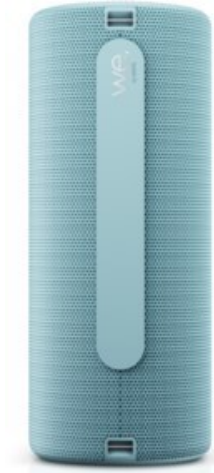

Fernseh Brinkema

Kompetent. Sympathisch. Nah.

Unsere persönliche Empfehlung für Sie:

We.by LOEWE. We. HEAR 2 | aqua blue

Artikelnummer 16583

Produkt-Highlights

- Der We. HEAR 2 Bluetooth-Lautsprecher verfügt über eine Gesamtleistung von 60 Watt, bietet super Sound und eine satte Klangqualität.
- Attraktive Größe und weniger Gewicht. Das spritzwassergeschützte Gehäuse macht ihn zum perfekten Begleiter für deine Moves.
- Eine moderne Akkulaufzeit von bis zu 17 Stunden und eine kurze Ladezeit bieten dir langen Musikgenuss.
- Lass dich inspirieren und dann dreh auf

Ausstattung & Technik

- Spannungsversorgung durch Akku
- Betriebszeit mit Akku: 17 Std.

Schnittstellen

- Bluetooth Schnittstelle

Gehäuseeigenschaften

- Farbe: blau

Händler-Kontaktdaten:

Fernseh Brinkema
Feldhörnstraße 31
26817 Backemoor
04955 5125
info@fa-brinkema.de
www.iq-brinkema.de