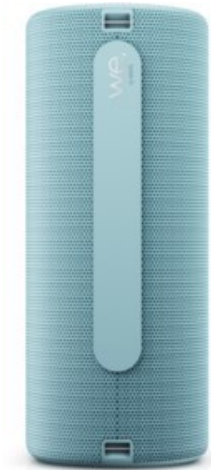

## We.by LOEWE. We. HEAR 2 | aqua blue

Artikelnummer 16583

### Produkt-Highlights

- Der We. HEAR 2 Bluetooth-Lautsprecher verfügt über eine Gesamtleistung von 60 Watt, bietet super Sound und eine satte Klangqualität.
- Attraktive Größe und weniger Gewicht. Das spritzwassergeschützte Gehäuse macht ihn zum perfekten Begleiter für deine Moves.
- Eine moderne Akkulaufzeit von bis zu 17 Stunden und eine kurze Ladezeit bieten dir langen Musikgenuss.
- Lass dich inspirieren und dann dreh auf

### Gehäuseeigenschaften

- Farbe: blau