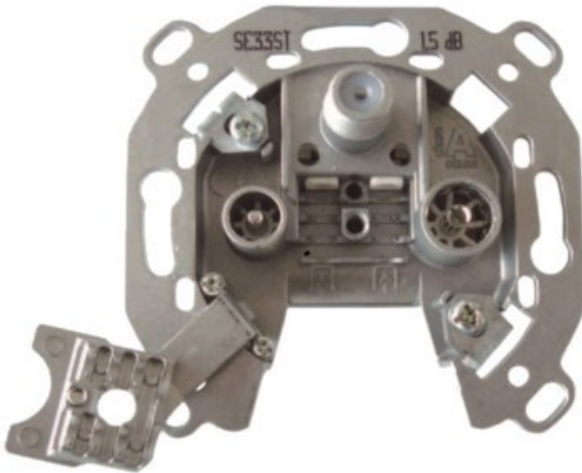

## Televes 3-fach Stichleitungsdose

Artikelnummer 3705

### Produkt-Highlights

- Innenleiter steckbar - sehr schnelle Montage
- Für Innenleiter 0,65 mm bis 1,1 mm geeignet
- Sehr kleines Gehäuse
- Abgerundete Kanten an der Kabeleinführung
- Breitbandig 4-2400 MHz
- Rückkanaltauglich
- DC-Durchlass (IEC-Buchse/F-Anschluss)
- UNI-Cable tauglich