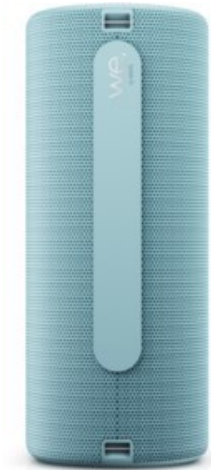

Fernseh Brinkema

Kompetent. Sympathisch. Nah.

Unsere persönliche Empfehlung für Sie:

We.by LOEWE. We. HEAR 2 | aqua blue

Artikelnummer 16583

Produkt-Highlights

- Der We. HEAR 2 Bluetooth-Lautsprecher verfügt über eine Gesamtleistung von 60 Watt, bietet super Sound und eine satte Klangqualität.
- Attraktive Größe und weniger Gewicht. Das spritzwassergeschützte Gehäuse macht ihn zum perfekten Begleiter für deine Moves.
- Eine moderne Akkulaufzeit von bis zu 17 Stunden und eine kurze Ladezeit bieten dir langen Musikgenuss.
- Lass dich inspirieren und dann dreh auf

Ausstattung & Technik

- Spannungsversorgung durch Akku
- Betriebszeit mit Akku: 17 Std.

Schnittstellen

- Bluetooth Schnittstelle

Gehäuseeigenschaften

- Farbe: blau

Händler-Kontaktdaten:

Fernseh Brinkema
Feldhörnstraße 31
26817 Backemoor
04955 5125
info@fa-brinkema.de
www.iq-brinkema.de