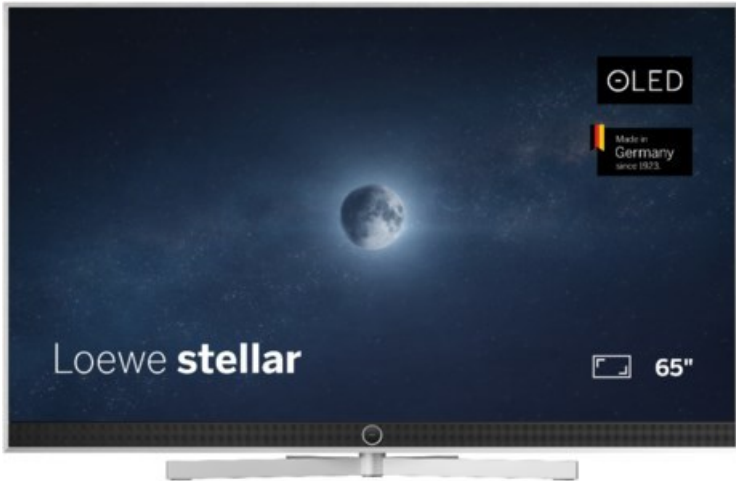

Fernseh Brinkema

Kompetent. Sympathisch. Nah.

Unsere persönliche Empfehlung für Sie:

Loewe stellar. 65 dr+ | alu brushed/alu

Artikelnummer 18834

Produkt-Highlights

- Ultra HD OLED Panel mit MLA (Micro Lens Array) & META-Technologie
- Loewe dual channel dr+ mit SSD für Multi-View und Multi-Recording
- Flexible Anschlüsse mit HDMI 2.1 und 144 Hz VRR für schnelles Konsolen-Gaming
- HDR10+ Adaptive Unterstützung
- Super-schnelles und smartes Loewe os mit App-Store und Zugriff eine großen Vielfalt an Video-on-Demand-Diensten für jeden Markt, darunter z.B. Netflix, Disney+, Samsung TV Plus, HD+, Magenta TV und vieles mehr
- 360° Craft-Design mit gebürstetem Alu und cleveren Konstruktionsdetails
- Dezentos Loewe magic.light und Bodenstandfuß mit magic.motion
- Loewe stellar mini Fernbedienung mit Bluetooth und Sprachsteuerung, inklusive Alexa Skills und Bixby
- Miracast, Apple Airplay und Samsung SmartThings Unterstützung

Produkttyp

- Technologie: OLED

Energieeffizienz / Verbrauchswerte

- Energy Label Version: 2019/2013
- Energieeffizienzklasse: E
- Energieeffizienzspektrum: Spektrum [A bis G]
- Energieverbrauch (kWh/1.000h): 77 kWh/1000h
- Energieverbrauch (HDR-Wiedergabe) (kWh/1.000h): 92 kWh/1000h
- Energieeffizienzklasse (HDR-Wiedergabe): F

Bildeigenschaften

- Auflösung: Ultra HD (4K)

Ausstattung & Technik

- Bildschirmdiagonale: 164 cm
- Bildschirmdiagonale: 65"
- max. Auflösung (Horizontal): 3840
- max. Auflösung (Vertikal): 2160
- Festplattenrekorder
- WLAN Ausstattung: WLAN integriert