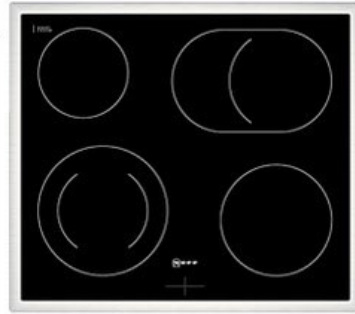

Fernseh Brinkema

Kompetent. Sympathisch. Nah.

Unsere persönliche Empfehlung für Sie:

Neff EDX4PB

Artikelnummer 18730

A

Produkt-Highlights

- **CircoTherm®**: einzigartiges Heißluftsystem, mit dem Sie auf bis zu drei Ebenen gleichzeitig backen können
- **Pyrolyse-Selbstreinigung** – Ihr Backofen reinigt sich selbst
- **Manuelles EasyClean** – die einfache und minutenschnelle Reinigung des Backofens
- **LED-Display** – kontrastreich und gut lesbar
- 4 HighSpeed-Heizkörper
- 1 Zweikreis-Kochzone
- 1 Bräterzone
- Restwärmeanzeige je Kochzone
- Kochzonen: 1 x Ø 210 mm, 145 mm, 1 kW, 2.2 kW; 1 x Ø 145 mm, 1.2 kW; 1 x Ø 180 mm, 2 kW; 1 x Ø 265 mm, 170 mm, 2.4 kW, 1.6 kW

Produkttyp

- Produkttyp: Einbaugeräte Set

Energieeffizienz / Verbrauchswerte

- Energieeffizienzklasse: A
- Energieeffizienzspektrum: Spektrum [A+++ bis D]
- Energieverbrauch bei Heißluft/Umluft: 0,81 kWh
- Energieverbrauch konventionell: 0,99 kWh
- Innenraum-Volumen: 71 l
- Backrohrvolumen: Large

- Anzahl der Garräume: 1
- Wärmequelle: Elektro

Ausstattung & Technik

- Elektronik Uhr

Gehäuseeigenschaften

- versenkbare Schalter
- Breite (Kochfeld): 58,30 cm
- Höhe (Kochfeld): 4,60 cm

- Tiefe (Kochfeld): 51,30 cm
- Gewicht (Kochfeld): 7 kg
- Breite (Backofen): 59,40 cm
- Höhe (Backofen): 59,50 cm
- Tiefe (Backofen): 54,80 cm
- Gewicht (Backofen): 37,90 kg
- Farbe: schwarz