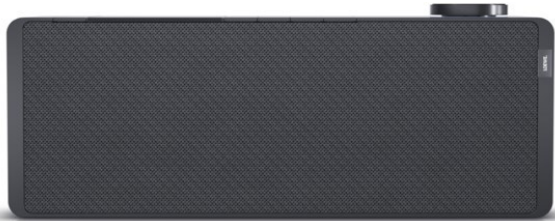

## Loewe klang s1 | basalt grey

Artikelnummer 16337

### Produkt-Highlights

- Kraftvoller Klang
- DAB+ Tuner
- Internet Radio
- Musik Streaming
- Bluetooth
- Großes Display
- Elegant und schlank

USB

### Gehäuseeigenschaften

- Farbe: grau