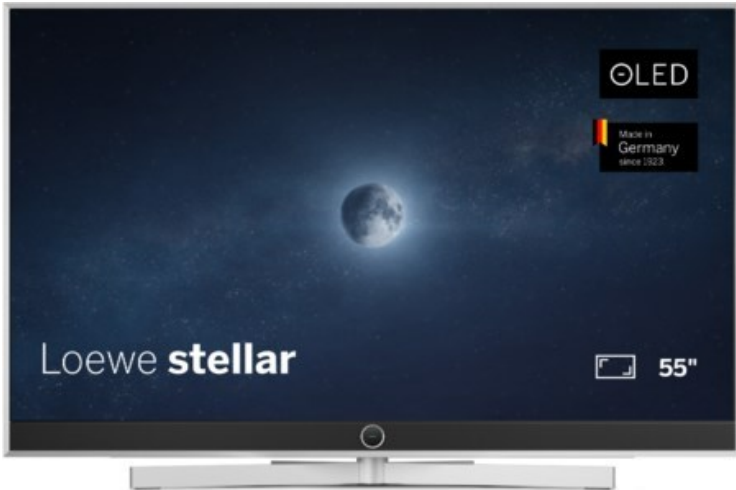

Fernseh Brinkema

Kompetent. Sympathisch. Nah.

Unsere persönliche Empfehlung für Sie:

Loewe stellar. 55 dr+ | alu brushed/concrete

Artikelnummer 18565

Produkt-Highlights

- Ultra HD OLED Panel mit MLA (Micro Lens Array) & META-Technologie
- Loewe dual channel dr+ mit SSD für Multi-View und Multi-Recording
- Flexible Anschlüsse mit HDMI 2.1 und 144 Hz VRR für schnelles Konsolen-Gaming
- HDR10+ Adaptive Unterstützung
- Super-schnelles und smartes Loewe os mit App-Store und Zugriff eine großen Vielfalt an Video-on-Demand-Diensten für jeden Markt, darunter z.B. Netflix, Disney+, Samsung TV Plus, HD+, Magenta TV und vieles mehr
- 360° Craft-Design mit gebürstetem Alu, echtem Beton und cleveren Konstruktionsdetails
- Dezentres Loewe magic.light und Bodenstandfuß mit magic.motion
- Loewe stellar mini Fernbedienung mit Bluetooth und Sprachsteuerung, inklusive Alexa Skills und Bixby
- Miracast, Apple Airplay und Samsung SmartThings Unterstützung

Produkttyp

- Technologie: OLED

Energieeffizienz / Verbrauchswerte

- Energy Label Version: 2019/2013
- Energieeffizienzklasse: E
- Energieeffizienzspektrum: Spektrum [A bis G]
- Energieverbrauch (kWh/1.000h): 63 kWh/1000h
- Energieverbrauch (HDR-Wiedergabe) (kWh/1.000h): 76 kWh/1000h
- Energieeffizienzklasse (HDR-Wiedergabe): F

Bildeigenschaften

- Auflösung: Ultra HD (4K)

Ausstattung & Technik

- Bildschirmdiagonale: 139 cm

- Bildschirmdiagonale: 55"
- max. Auflösung (Horizontal): 3840
- max. Auflösung (Vertikal): 2160
- Festplattenrekorder
- WLAN Ausstattung: WLAN integriert