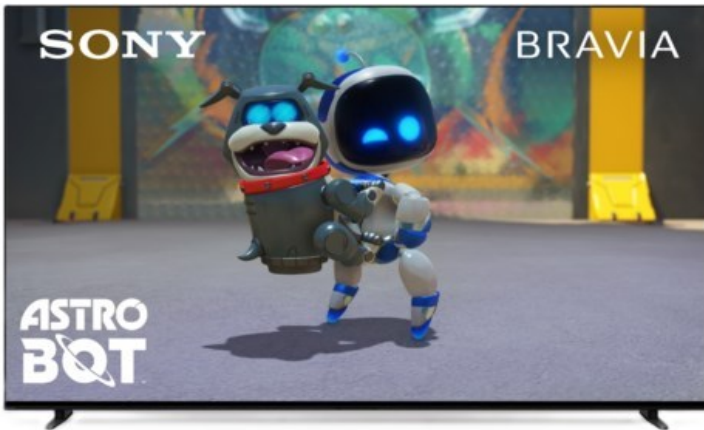

Fernseh Brinkema

Kompetent. Sympathisch. Nah.

Unsere persönliche Empfehlung für Sie:

Sony K-65XR80 | dunkles silber

Artikelnummer 18599

Produkt-Highlights

- Sonys helles OLED-Panel mit über 8 Millionen selbstleuchtenden Pixeln ist der Gipfel der Bildpräzision! Der XR Contrast Booster sorgt für einen naturgetreuen Kontrast, genau wie es die Creator beabsichtigt haben.
- Beim BRAVIA 8 ist der Bildschirm der Lautsprecher - genau wie bei einer Kinoleinwand! Voice Zoom 3 verbessert die Dialoge, und 3D Surround Upscaling sorgt für Surround Sound.
- Das eigene Zuhause in ein BRAVIA Kino verwandeln! Sony Soundbars mit 360 Spatial Sound Mapping erzeugen Phantom-Lautsprecher in einem kinoreifen Layout; Acoustic Center Sync sorgt für eine beeindruckende audiovisuelle Abstimmung.
- Der BRAVIA 8 steht im Mittelpunkt und fügt sich harmonisch in die Inneneinrichtung ein. Der 4-Wege-Standfuß bietet echte Flexibilität. Die wiederaufladbare Eco Fernbedienung ist hintergrundbeleuchtet und perfekt für Filmabende.
- Auf diesem Google TV sind über 10.000 Apps und Spiele verfügbar, außerdem gibt es Voice Search, Apple AirPlay 2 und Chromecast built-in.
- HDMI 2.1-Gaming-Funktionen sind enthalten (4K/120fps, VRR, ALLM) und das Gaming Menü bietet alle wichtigen Funktionen an einem Ort. PS5®-Benutzer können zusätzliche Gaming-Funktionen freischalten. Mit PS Remote Play kann man von überall aus spielen.
- SONY PICTURES CORE - In der SONY PICTURES CORE App 15 Filme einlösen, mit 24 Monaten Streaming. Von IMAX® Enhanced bis Dolby Atmos® - es gibt keinen besseren Weg zu sehen, wie unglaublich Filme auf dem BRAVIA 8 sind!

Bildeigenschaften

- Auflösung: Ultra HD (4K)
- HDR Wiedergabe

Ausstattung & Technik

- Bildschirmdiagonale: 164 cm
- Bildschirmdiagonale: 65"

- max. Auflösung (Horizontal): 3840
- max. Auflösung (Vertikal): 2160
- Bildfrequenz: 120 Hz
- WLAN Ausstattung: WLAN integriert