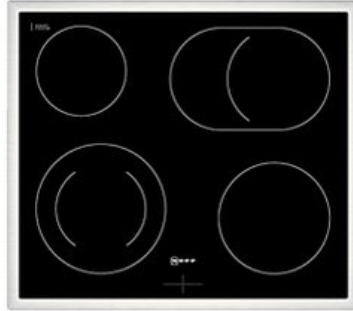

Fernseh Brinkema

Kompetent. Sympathisch. Nah.

Unsere persönliche Empfehlung für Sie:

Neff EDX4B | schwarz

Artikelnummer 18729

A

Produkt-Highlights

- **CircoTherm®**: einzigartiges Heißluftsystem, mit dem Sie auf bis zu drei Ebenen gleichzeitig backen können.
- **EasyClean®** - diese spezielle Reinigungshilfe ermöglicht die unkomplizierte, energiesparende Reinigung des Backofeninnenraums. Eine umweltschonende Option für die schnelle Reinigung zwischendurch.
- **LED-Display** – kontrastreich und gut lesbar
- 4 HighSpeed-Heizkörper
- 1 Zweikreis-Kochzone
- 1 Bräterzone
- Restwärmeanzeige je Kochzone
- Kochzonen: 1 x Ø 210 mm, 145 mm, 1 kW, 2,2 kW; 1 x Ø 145 mm, 1,2 kW; 1 x Ø 180 mm, 2 kW; 1 x Ø 265 mm, 170 mm, 2,4 kW, 1,6 kW
- Gesamtanschlußwert 7800 W

Produkttyp

- Produkttyp: Einbaugeräte Set

Energieeffizienz / Verbrauchswerte

- Energieeffizienzklasse: A
- Energieeffizienzspektrum: Spektrum [A+++ bis D]
- Energieverbrauch bei Heißluft/Umluft: 0,81 kWh
- Energieverbrauch konventionell: 0,97 kWh
- Innenraum-Volumen: 71 l
- Backrohrvolumen: Large

- Anzahl der Garräume: 1
- Wärmequelle: Elektro

Ausstattung & Technik

- Elektronik Uhr

Gehäuseeigenschaften

- versenkbare Schalter
- Breite (Kochfeld): 58,30 cm
- Höhe (Kochfeld): 4,60 cm

- Tiefe (Kochfeld): 51,30 cm
- Gewicht (Kochfeld): 7 kg
- Breite (Backofen): 59,40 cm
- Höhe (Backofen): 59,50 cm
- Tiefe (Backofen): 54,80 cm
- Gewicht (Backofen): 31,70 kg
- Farbe: schwarz