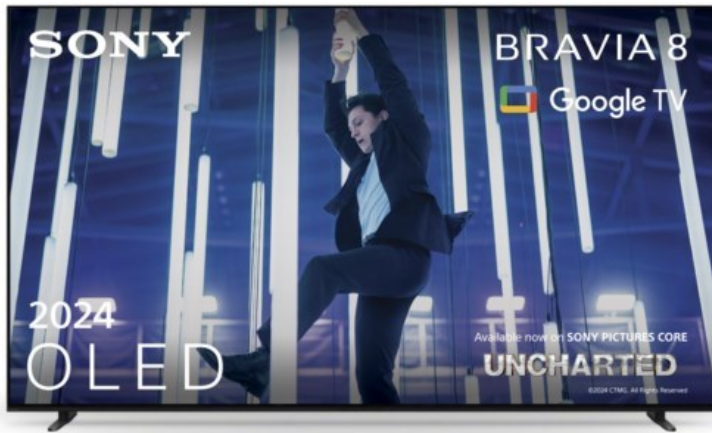

Fernseh Brinkema

Kompetent. Sympathisch. Nah.

Unsere persönliche Empfehlung für Sie:

Sony K-77XR80 | dunkles silber

Artikelnummer 18600

Produkt-Highlights

- Sonys helles OLED-Panel mit über 8 Millionen selbstleuchtenden Pixeln ist der Gipfel der Bildpräzision! Der XR Contrast Booster sorgt für einen naturgetreuen Kontrast, genau wie es die Creator beabsichtigt haben.
- Beim BRAVIA 8 ist der Bildschirm der Lautsprecher - genau wie bei einer Kinoleinwand! Voice Zoom 3 verbessert die Dialoge, und 3D Surround Upscaling sorgt für Surround Sound.
- Das eigene Zuhause in ein BRAVIA Kino verwandeln! Sony Soundbars mit 360 Spatial Sound Mapping erzeugen Phantom-Lautsprecher in einem kinoreifen Layout; Acoustic Center Sync sorgt für eine beeindruckende audiovisuelle Abstimmung.
- Der BRAVIA 8 steht im Mittelpunkt und fügt sich harmonisch in die Inneneinrichtung ein. Der 4-Wege-Standfuß bietet echte Flexibilität. Die wiederaufladbare Eco Fernbedienung ist hintergrundbeleuchtet und perfekt für Filmabende.
- Auf diesem Google TV sind über 10.000 Apps und Spiele verfügbar, außerdem gibt es Voice Search, Apple AirPlay 2 und Chromecast built-in.
- HDMI 2.1-Gaming-Funktionen sind enthalten (4K/120fps, VRR, ALLM) und das Gaming Menü bietet alle wichtigen Funktionen an einem Ort. PS5®-Benutzer können zusätzliche Gaming-Funktionen freischalten. Mit PS Remote Play kann man von überall aus spielen.
- SONY PICTURES CORE - In der SONY PICTURES CORE App 15 Filme einlösen, mit 24 Monaten Streaming. Von IMAX® Enhanced bis Dolby Atmos® - es gibt keinen besseren Weg zu sehen, wie unglaublich Filme auf dem BRAVIA 8 sind!

Bildeigenschaften

- Auflösung: Ultra HD (4K)
- HDR Wiedergabe

Ausstattung & Technik

- Bildschirmdiagonale: 195 cm
- Bildschirmdiagonale: 77"

- max. Auflösung (Horizontal): 3840
- max. Auflösung (Vertikal): 2160
- Bildfrequenz: 120 Hz
- WLAN Ausstattung: WLAN integriert