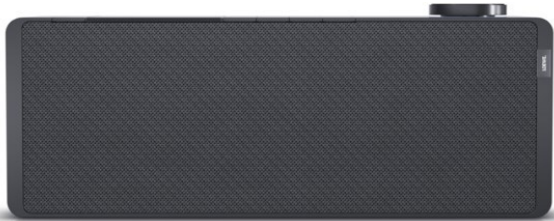

Fernseh Brinkema

Kompetent. Sympathisch. Nah.

Unsere persönliche Empfehlung für Sie:

Loewe klang s1 | basalt grey

Artikelnummer 16337

Produkt-Highlights

- Kraftvoller Klang
- DAB+ Tuner
- Internet Radio
- Musik Streaming
- Bluetooth
- Großes Display
- Elegant und schlank

USB

Schnittstellen

- WLAN-Schnittstelle
- Bluetooth Schnittstelle

Gehäuseeigenschaften

- Farbe: grau

Händler-Kontaktdaten:

Fernseh Brinkema
Feldhörnstraße 31
26817 Backemoor
04955 5125
info@fa-brinkema.de
www.iq-brinkema.de