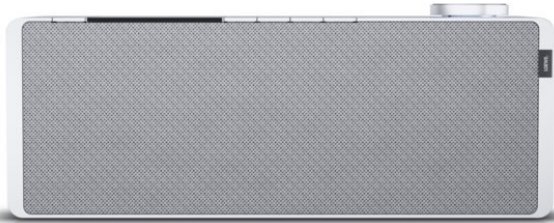

Fernseh Brinkema

Kompetent. Sympathisch. Nah.

Unsere persönliche Empfehlung für Sie:

Loewe klang s1 | light grey

Artikelnummer 16338

Produkt-Highlights

- Kraftvoller Klang
- DAB+ Tuner
- Internet Radio
- Musik Streaming
- Bluetooth
- Großes Display
- Elegant und schlank

Schnittstellen

- WLAN-Schnittstelle
- Bluetooth Schnittstelle

Gehäuseeigenschaften

- Farbe: grau

Händler-Kontaktdaten:

Fernseh Brinkema
Feldhörnstraße 31
26817 Backemoor
04955 5125
info@fa-brinkema.de
www.iq-brinkema.de