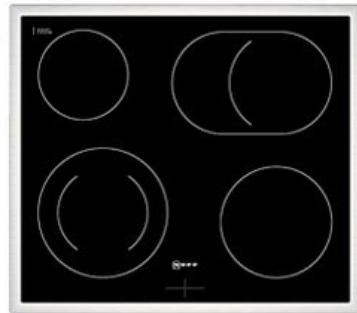

Fernseh Brinkema

Kompetent. Sympathisch. Nah.

Unsere persönliche Empfehlung für Sie:

Neff EDX4PB

Artikelnummer 18730

A

Produkt-Highlights

- **CircoTherm®**: einzigartiges Heißluftsystem, mit dem Sie auf bis zu drei Ebenen gleichzeitig backen können
- **Pyrolyse-Selbstreinigung** – Ihr Backofen reinigt sich selbst
- **Manuelles EasyClean** – die einfache und minutenschnelle Reinigung des Backofens
- **LED-Display** – kontrastreich und gut lesbar
- 4 HighSpeed-Heizkörper
- 1 Zweikreis-Kochzone
- 1 Bräterzone
- Restwärmeanzeige je Kochzone
- Kochzonen: 1 x Ø 210 mm, 145 mm, 1 kW, 2.2 kW; 1 x Ø 145 mm, 1.2 kW; 1 x Ø 180 mm, 2 kW; 1 x Ø 265 mm, 170 mm, 2.4 kW, 1.6 kW

Produkttyp

- Produkttyp: Einbaugeräte Set

Energieeffizienz / Verbrauchswerte

- Energieeffizienzklasse: A
- Energieeffizienzspektrum: Spektrum [A+++ bis D]
- Energieverbrauch bei Heißluft/Umluft: 0,81 kWh
- Energieverbrauch konventionell: 0,99 kWh
- Innenraum-Volumen: 71 l
- Backrohrvolumen: Large

- Anzahl der Garräume: 1
- Wärmequelle: Elektro

Ausstattung & Technik

- Elektronik Uhr

Gehäuseeigenschaften

- versenkbare Schalter
- Breite (Kochfeld): 58,30 cm
- Höhe (Kochfeld): 4,60 cm

- Tiefe (Kochfeld): 51,30 cm
- Gewicht (Kochfeld): 7 kg
- Breite (Backofen): 59,40 cm
- Höhe (Backofen): 59,50 cm
- Tiefe (Backofen): 54,80 cm
- Gewicht (Backofen): 37,90 kg
- Farbe: schwarz