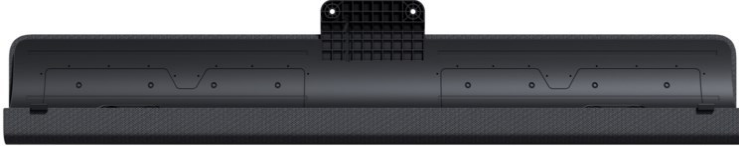

Fernseh Brinkema

Kompetent. Sympathisch. Nah.

Unsere persönliche Empfehlung für Sie:

Loewe klang bar i | basalt grey

Artikelnummer 18095

Produkt-Highlights

- Musikleistung (W) 80
- Max. Frequenz (Hz) 20000
- Min. Frequenz (Hz) 65
- Für Loewe bild i 48, 55 und 65 Zoll