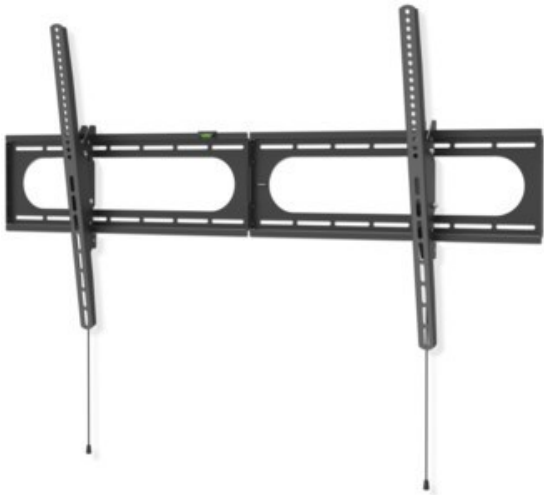

Unsere persönliche Empfehlung für Sie:

Hama TV-Wandhalterung 305 cm (120") | schwarz

Artikelnummer 18646

Produkt-Highlights

- Die hält was aus: Wohnzimmer, Küche oder Schlafzimmer - mit dieser Wandhalterung erhalten Sie in jedem Raum einen idealen Blickwinkel auch auf große und schwere Flat-TVs
- Geeignet für Flachbildschirme mit einer Bildschirmdiagonale von 94 bis 305 cm (37" bis 120")
- Unterstützt alle VESA-Standards bis 1100 x 600
- Stufenlos um bis zu $-12/+5^{\circ}$ neigbar
- Mit kleiner Wasserwaage für einfache und schnelle Montage
- Max. Traglast: 100 kg
- Wandabstand: 2,8 cm