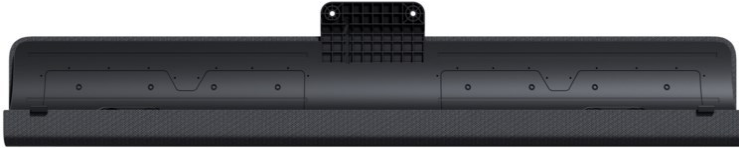

Fernseh Brinkema

Kompetent. Sympathisch. Nah.

Unsere persönliche Empfehlung für Sie:

Loewe klang bar i | basalt grey

Artikelnummer 18095

Produkt-Highlights

- Musikleistung (W) 80
- Max. Frequenz (Hz) 20000
- Min. Frequenz (Hz) 65
- Für Loewe bild i 48, 55 und 65 Zoll