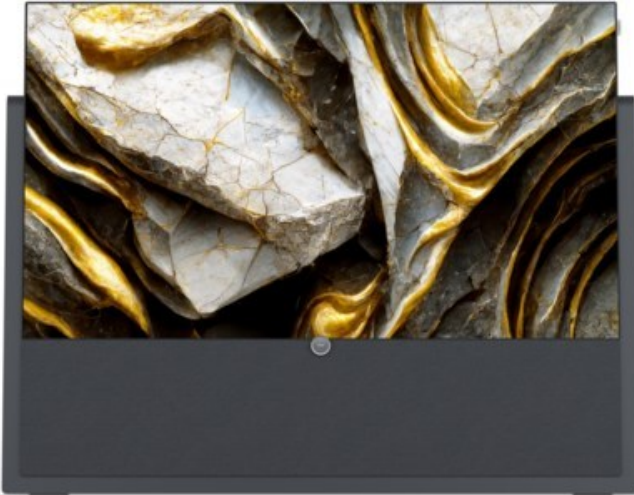

Fernseh Brinkema

Kompetent. Sympathisch. Nah.

Unsere persönliche Empfehlung für Sie:

Loewe iconic v.65 | graphitgrau

Artikelnummer 17416

Produkt-Highlights

- 3.840 x 2.160 4K Ultra-HD OLED-TV
- DVB-T2 HD /-C /-S2 Tuner mit Dual-Channel-Konzept
- HDR (HLG, HDR10, Dolby Vision) & WCG (Wide Color Gamut)
- Loewe dr+ System mit 1 TB Festplatte
- 3.1-Soundbar mit 360 W Gesamtmusikleistung (Klang bar3 mr)
- Mimi Sound Personalization für beste Sprachverständlichkeit
- Loewe assist Fernbedienung und Easy TV Mode
- Inkl. Amazon Fire TV Stick 4K Max
- 4x HDMI (2.0b), 3x USB (2x USB 3.0), 2x CI+, Audio-Ausgang (3,5mm), Mini-TOSLINK, LAN, WLAN & Bluetooth integriert

Bildeigenschaften

- Auflösung: Ultra HD (4K)
- HDR Wiedergabe

Ausstattung & Technik

- Bildschirmdiagonale: 164 cm

- Bildschirmdiagonale: 65"
- max. Auflösung (Horizontal): 3840
- max. Auflösung (Vertikal): 2160
- WLAN Ausstattung: WLAN integriert