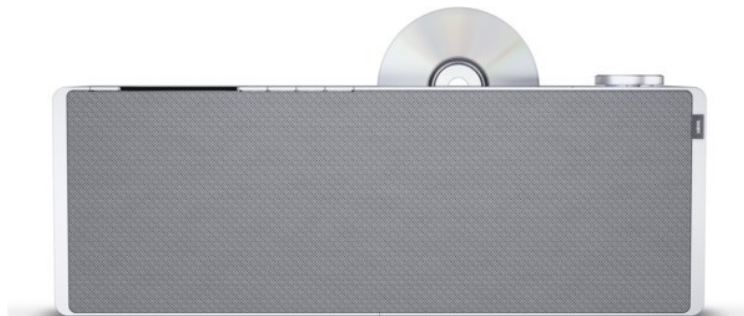

Fernseh Brinkema

Kompetent. Sympathisch. Nah.

Unsere persönliche Empfehlung für Sie:

Loewe klang s3 | light grey

Artikelnummer 16340

Produkt-Highlights

- Kraftvoller Klang
- DAB+ Tuner
- Internet Radio
- Integrierter CD-Player
- Musik Streaming
- Bluetooth
- Großes Display
- Elegant und schlank

Produkttyp

- Produkttyp: Radio-Empfänger

Ausstattung & Technik

- Display am Gerät

Multimedia/Empfang

- Tuner-Empfang: Tuner für UKW/DAB+
- PLL-Synthesizer-Tuner

- Internetradio

Schnittstellen

- Bluetooth Schnittstelle
- WLAN-Schnittstelle

Gehäuseeigenschaften

- Breite: 46 cm

- Höhe: 16 cm

- Tiefe: 9 cm

- Farbe: grau

Händler-Kontaktdaten:

Fernseh Brinkema
Feldhörnstraße 31
26817 Backemoor
04955 5125
info@fa-brinkema.de
www.iq-brinkema.de