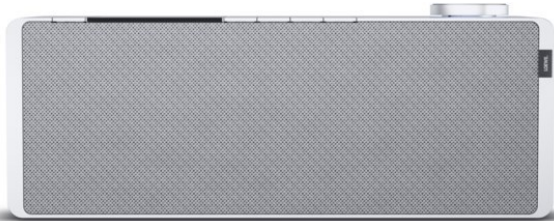

Fernseh Brinkema

Kompetent. Sympathisch. Nah.

Unsere persönliche Empfehlung für Sie:

Loewe klang s1 | light grey

Artikelnummer 16338

Produkt-Highlights

- Kraftvoller Klang
- DAB+ Tuner
- Internet Radio
- Musik Streaming
- Bluetooth
- Großes Display
- Elegant und schlank

Schnittstellen

- WLAN-Schnittstelle
- Bluetooth Schnittstelle

Gehäuseeigenschaften

- Farbe: grau

Händler-Kontaktdaten:

Fernseh Brinkema
Feldhörnstraße 31
26817 Backemoor
04955 5125
info@fa-brinkema.de
www.iq-brinkema.de