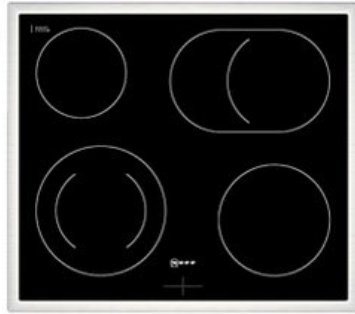

Fernseh Brinkema

Kompetent. Sympathisch. Nah.

Unsere persönliche Empfehlung für Sie:

Neff EDX4PB

Artikelnummer 18730

A

Produkt-Highlights

- **CircoTherm®**: einzigartiges Heißluftsystem, mit dem Sie auf bis zu drei Ebenen gleichzeitig backen können
- **Pyrolyse-Selbstreinigung** – Ihr Backofen reinigt sich selbst
- **Manuelles EasyClean** – die einfache und minutenschnelle Reinigung des Backofens
- **LED-Display** – kontrastreich und gut lesbar
- 4 HighSpeed-Heizkörper
- 1 Zweikreis-Kochzone
- 1 Bräterzone
- Restwärmeanzeige je Kochzone
- Kochzonen: 1 x Ø 210 mm, 145 mm, 1 kW, 2.2 kW; 1 x Ø 145 mm, 1.2 kW; 1 x Ø 180 mm, 2 kW; 1 x Ø 265 mm, 170 mm, 2.4 kW, 1.6 kW

Produkttyp

- Produkttyp: Einbaugeräte Set

Energieeffizienz / Verbrauchswerte

- Energieeffizienzklasse: A
- Energieeffizienzspektrum: Spektrum [A+++ bis D]
- Energieverbrauch bei Heißluft/Umluft: 0,81 kWh
- Energieverbrauch konventionell: 0,99 kWh
- Innenraum-Volumen: 71 l
- Backrohrvolumen: Large

- Anzahl der Garräume: 1
- Wärmequelle: Elektro

Ausstattung & Technik

- Elektronik Uhr

Gehäuseeigenschaften

- versenkbare Schalter
- Breite (Kochfeld): 58,30 cm
- Höhe (Kochfeld): 4,60 cm

- Tiefe (Kochfeld): 51,30 cm
- Gewicht (Kochfeld): 7 kg
- Breite (Backofen): 59,40 cm
- Höhe (Backofen): 59,50 cm
- Tiefe (Backofen): 54,80 cm
- Gewicht (Backofen): 37,90 kg
- Farbe: schwarz