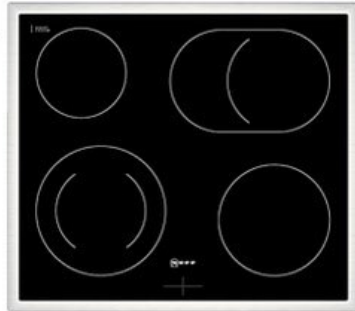

Fernseh Brinkema

Kompetent. Sympathisch. Nah.

Unsere persönliche Empfehlung für Sie:

Neff EDX4PB

Artikelnummer 18730

A

Produkt-Highlights

- **CircoTherm®**: einzigartiges Heißluftsystem, mit dem Sie auf bis zu drei Ebenen gleichzeitig backen können
- **Pyrolyse-Selbstreinigung** – Ihr Backofen reinigt sich selbst
- **Manuelles EasyClean** – die einfache und minutenschnelle Reinigung des Backofens
- **LED-Display** – kontrastreich und gut lesbar
- 4 HighSpeed-Heizkörper
- 1 Zweikreis-Kochzone
- 1 Bräterzone
- Restwärmeanzeige je Kochzone
- Kochzonen: 1 x Ø 210 mm, 145 mm, 1 kW, 2.2 kW; 1 x Ø 145 mm, 1.2 kW; 1 x Ø 180 mm, 2 kW; 1 x Ø 265 mm, 170 mm, 2.4 kW, 1.6 kW

Produkttyp

- Produkttyp: Einbaugeräte Set

Energieeffizienz / Verbrauchswerte

- Energieeffizienzklasse: A
- Energieeffizienzspektrum: Spektrum [A+++ bis D]
- Energieverbrauch bei Heißluft/Umluft: 0,81 kWh
- Energieverbrauch konventionell: 0,99 kWh
- Innenraum-Volumen: 71 l
- Backrohrvolumen: Large

- Anzahl der Garräume: 1
- Wärmequelle: Elektro

Ausstattung & Technik

- Elektronik Uhr

Gehäuseeigenschaften

- versenkbare Schalter
- Breite (Kochfeld): 58,30 cm
- Höhe (Kochfeld): 4,60 cm

- Tiefe (Kochfeld): 51,30 cm
- Gewicht (Kochfeld): 7 kg
- Breite (Backofen): 59,40 cm
- Höhe (Backofen): 59,50 cm
- Tiefe (Backofen): 54,80 cm
- Gewicht (Backofen): 37,90 kg
- Farbe: schwarz