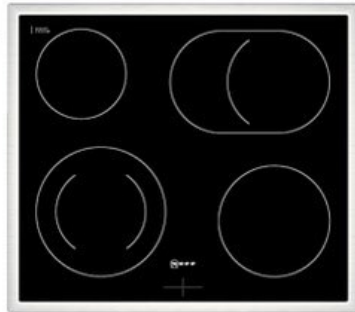

## Neff EDX4B | schwarz

Artikelnummer 18729

A

### Gehäuseeigenschaften

- versenkbare Schalter
- Breite (Kochfeld): 58,30 cm
- Höhe (Kochfeld): 4,60 cm

- Tiefe (Kochfeld): 51,30 cm
- Gewicht (Kochfeld): 7 kg
- Breite (Backofen): 59,40 cm
- Höhe (Backofen): 59,50 cm
- Tiefe (Backofen): 54,80 cm
- Gewicht (Backofen): 31,70 kg
- Farbe: schwarz