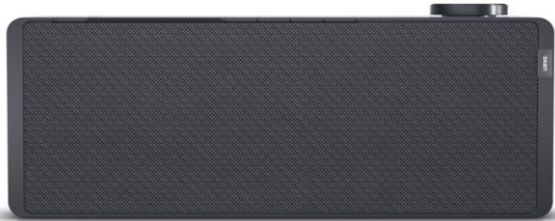

Fernseh Brinkema

Kompetent. Sympathisch. Nah.

Unsere persönliche Empfehlung für Sie:

Loewe klang s1 | basalt grey

Artikelnummer 16337

Produkt-Highlights

- Kraftvoller Klang
- DAB+ Tuner
- Internet Radio
- Musik Streaming
- Bluetooth
- Großes Display
- Elegant und schlank

Schnittstellen

- WLAN-Schnittstelle
- Bluetooth Schnittstelle

Gehäuseeigenschaften

- Farbe: grau

Händler-Kontaktdaten:

Fernseh Brinkema
Feldhörnstraße 31
26817 Backemoor
04955 5125
info@fa-brinkema.de
www.iq-brinkema.de