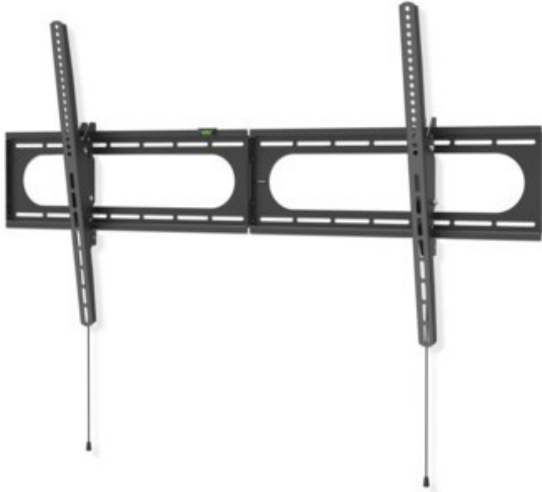

Unsere persönliche Empfehlung für Sie:

Hama TV-Wandhalterung 305 cm (120") | schwarz

Artikelnummer 18646

Produkt-Highlights

- Die hält was aus: Wohnzimmer, Küche oder Schlafzimmer - mit dieser Wandhalterung erhalten Sie in jedem Raum einen idealen Blickwinkel auch auf große und schwere Flat-TVs
- Geeignet für Flachbildschirme mit einer Bildschirmdiagonale von 94 bis 305 cm (37" bis 120")
- Unterstützt alle VESA-Standards bis 1100 x 600
- Stufenlos um bis zu -12/+5° neigbar
- Mit kleiner Wasserwaage für einfache und schnelle Montage
- Max. Traglast: 100 kg
- Wandabstand: 2,8 cm