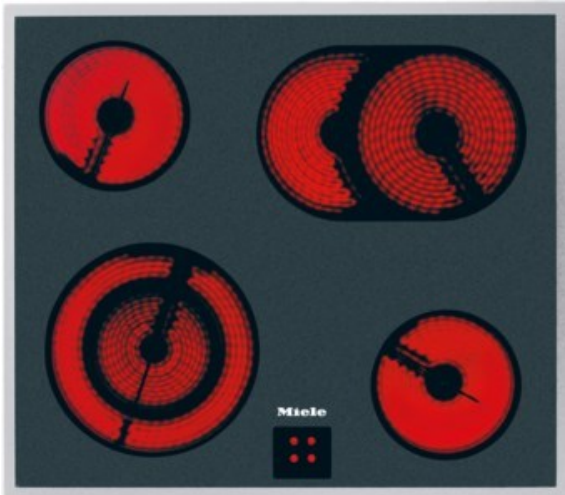

Fernseh Brinkema

Kompetent. Sympathisch. Nah.

Unsere persönliche Empfehlung für Sie:

Miele KM 6003 LPT | edelstahl

Artikelnummer 13324

Produkt-Highlights

- Ansprechendes Design - 574 mm breit mit umlaufendem Rahmen
- Besonders flexibel - 4 Kochzonen inkl. 1 Bräter- und 1 Vario-Zone
- Sicher - Restwärmeanzeige für jede Kochzone

Produkttyp

- Produkttyp: Einbau-Glaskeramikfeld

Ausstattung & Technik

- Restwärmeanzeige:
Restwärmeanzeige für jede Kochzone

Gehäuseeigenschaften

- Breite: 57,40 cm
- Tiefe: 51,40 cm

- Gewicht: 7,60 kg
- Farbe: edelstahl