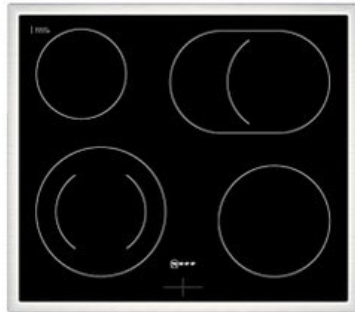

Fernseh Brinkema

Kompetent. Sympathisch. Nah.

Unsere persönliche Empfehlung für Sie:

Neff EDX4B | schwarz

Artikelnummer 18729

A

Produkt-Highlights

- **CircoTherm®**: einzigartiges Heißluftsystem, mit dem Sie auf bis zu drei Ebenen gleichzeitig backen können.
- **EasyClean®** - diese spezielle Reinigungshilfe ermöglicht die unkomplizierte, energiesparende Reinigung des Backofeninnenraums. Eine umweltschonende Option für die schnelle Reinigung zwischendurch.
- **LED-Display** – kontrastreich und gut lesbar
- 4 HighSpeed-Heizkörper
- 1 Zweikreis-Kochzone
- 1 Bräterzone
- Restwärmeanzeige je Kochzone
- Kochzonen: 1 x Ø 210 mm, 145 mm, 1 kW, 2,2 kW; 1 x Ø 145 mm, 1,2 kW; 1 x Ø 180 mm, 2 kW; 1 x Ø 265 mm, 170 mm, 2,4 kW, 1,6 kW
- Gesamtanschlußwert 7800 W

Produkttyp

- Produkttyp: Einbaugeräte Set

Energieeffizienz / Verbrauchswerte

- Energieeffizienzklasse: A
- Energieeffizienzspektrum: Spektrum [A+++ bis D]
- Energieverbrauch bei Heißluft/Umluft: 0,81 kWh
- Energieverbrauch konventionell: 0,97 kWh
- Innenraum-Volumen: 71 l
- Backrohrvolumen: Large

- Anzahl der Garräume: 1
- Wärmequelle: Elektro

Ausstattung & Technik

- Elektronik Uhr

Gehäuseeigenschaften

- versenkbare Schalter
- Breite (Kochfeld): 58,30 cm
- Höhe (Kochfeld): 4,60 cm

- Tiefe (Kochfeld): 51,30 cm
- Gewicht (Kochfeld): 7 kg
- Breite (Backofen): 59,40 cm
- Höhe (Backofen): 59,50 cm
- Tiefe (Backofen): 54,80 cm
- Gewicht (Backofen): 31,70 kg
- Farbe: schwarz