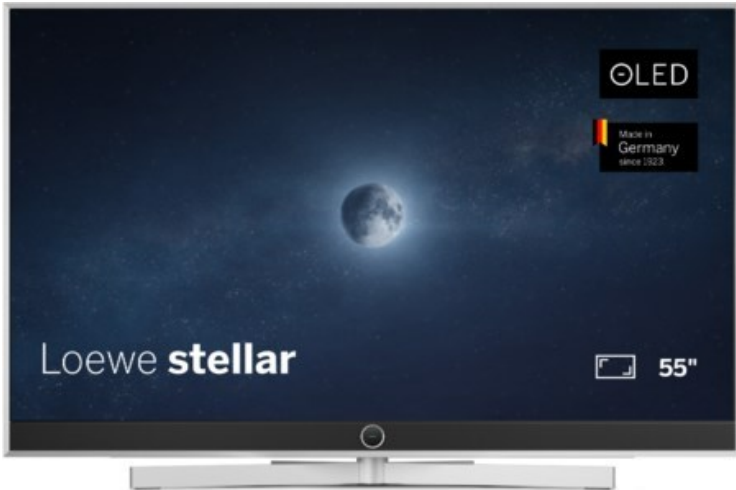

## Loewe stellar. 55 dr+ | alu brushed/concrete

Artikelnummer 18565

### Produkt-Highlights

- Ultra HD OLED Panel mit MLA (Micro Lens Array) & META-Technologie
- Loewe dual channel dr+ mit SSD für Multi-View und Multi-Recording
- Flexible Anschlüsse mit HDMI 2.1 und 144 Hz VRR für schnelles Konsolen-Gaming
- HDR10+ Adaptive Unterstützung
- Super-schnelles und smartes Loewe os mit App-Store und Zugriff eine großen Vielfalt an Video-on-Demand-Diensten für jeden Markt, darunter z.B. Netflix, Disney+, Samsung TV Plus, HD+, Magenta TV und vieles mehr
- 360° Craft-Design mit gebürstetem Alu, echtem Beton und cleveren Konstruktionsdetails
- Dezentres Loewe magic.light und Bodenstandfuß mit magic.motion
- Loewe stellar mini Fernbedienung mit Bluetooth und Sprachsteuerung, inklusive Alexa Skills und Bixby
- Miracast, Apple Airplay und Samsung SmartThings Unterstützung

### Bildeigenschaften

- Auflösung: Ultra HD (4K)