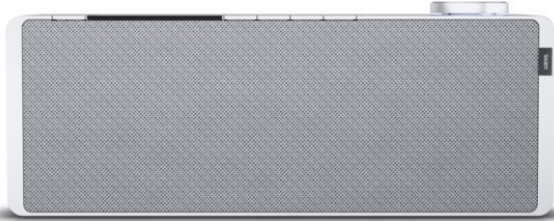

Fernseh Brinkema

Kompetent. Sympathisch. Nah.

Unsere persönliche Empfehlung für Sie:

Loewe klang s1 | light grey

Artikelnummer 16338

Produkt-Highlights

- Kraftvoller Klang
- DAB+ Tuner
- Internet Radio
- Musik Streaming
- Bluetooth
- Großes Display
- Elegant und schlank

Schnittstellen

- WLAN-Schnittstelle
- Bluetooth Schnittstelle

Gehäuseeigenschaften

- Farbe: grau

Händler-Kontaktdaten:

Fernseh Brinkema
Feldhörnstraße 31
26817 Backemoor
04955 5125
info@fa-brinkema.de
www.iq-brinkema.de