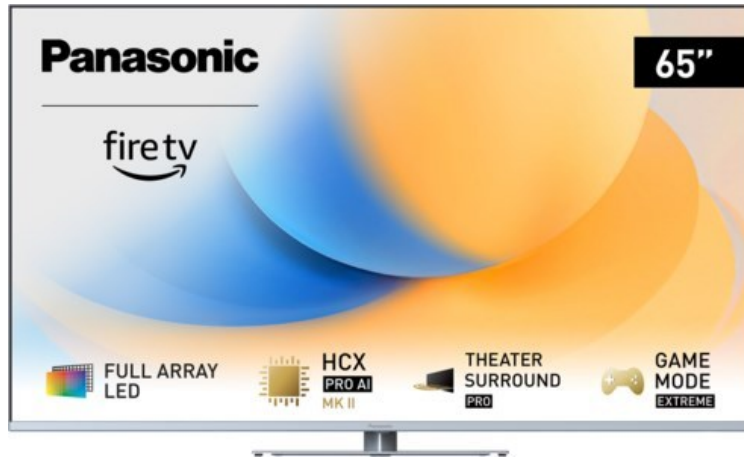

Fernseh Brinkema

Kompetent. Sympathisch. Nah.

Unsere persönliche Empfehlung für Sie:

Panasonic TV-65W93AE6 | silber

Artikelnummer 18610

Produkt-Highlights

- Full-Array-LED-Hintergrundbeleuchtung mit Dimmung - Hoher Kontrast und Helligkeit, tiefes Schwarz
- HCX PRO AI Processor MK II - Hervorragende Bild- und Tonqualität dank KI-Optimierung und 144 Hz
- Theater Surround Pro - Premium-Heimkino-Sounderlebnis mit verschiedenen Klangmodi und Dolby Atmos®
- Game Mode Extreme - Perfektes Spielerlebnis mit Game Control Board, reduzierter Reaktionszeit, HDMI2.1 VRR/HFR/ALLM
- Multi HDR Ultimate - Unterstützt alle wichtigen HDR-Formate wie Dolby Vision IQ und HDR10+ Adaptive
- Panasonic Premium Fire TV - Intuitive Bedienbarkeit mit personalisierter Bedienung und Empfehlungen für Inhalte

Produkttyp

- Technologie: LCD

Energieeffizienz / Verbrauchswerte

- Energy Label Version: 2019/2013
- Energieeffizienzklasse: G
- Energieeffizienzspektrum: Spektrum [A bis G]
- Energieverbrauch (kWh/1.000h): 112 kWh/1000h
- Energieverbrauch (HDR-Wiedergabe) (kWh/1.000h): 232 kWh/1000h
- Energieeffizienzklasse (HDR-Wiedergabe): G

Bildeigenschaften

- Auflösung: Ultra HD (4K)
- Hintergrundbeleuchtung: LED

Ausstattung & Technik

- Bildschirmdiagonale: 164 cm
- Bildschirmdiagonale: 65"
- max. Auflösung (Horizontal): 3840

- max. Auflösung (Vertikal): 2160
- Bildfrequenz: 120 Hz
- WLAN Ausstattung: WLAN integriert