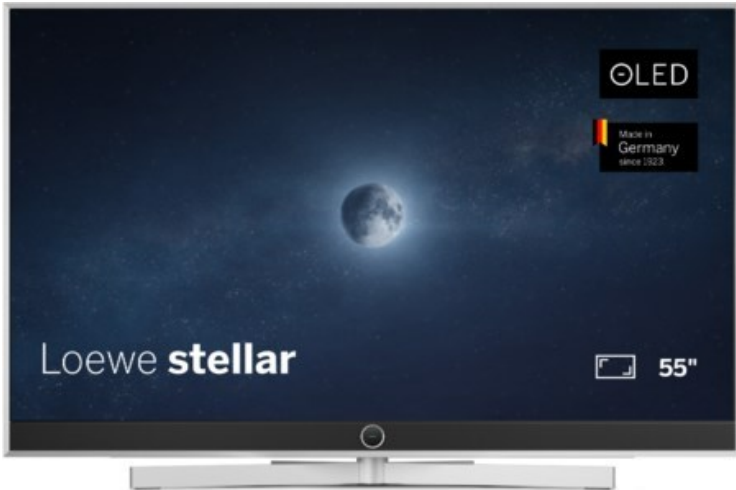

Fernseh Brinkema

Kompetent. Sympathisch. Nah.

Unsere persönliche Empfehlung für Sie:

Loewe stellar 55 dr+ | concrete

Artikelnummer 18565

Produkt-Highlights

- Ultra HD OLED Panel mit MLA (Micro Lens Array) & META-Technologie
- Loewe dual channel dr+ mit SSD für Multi-View und Multi-Recording
- Flexible Anschlüsse mit HDMI 2.1 und 144 Hz VRR für schnelles Konsolen-Gaming
- HDR10+ Adaptive Unterstützung
- Super-schnelles und smartes Loewe os mit App-Store und Zugriff eine großen Vielfalt an Video-on-Demand-Diensten für jeden Markt, darunter z.B. Netflix, Disney+, Samsung TV Plus, HD+, Magenta TV und vieles mehr
- 360° Craft-Design mit gebürstetem Alu, echtem Beton und cleveren Konstruktionsdetails
- Dezentres Loewe magic.light und Bodenstandfuß mit magic.motion
- Loewe stellar mini Fernbedienung mit Bluetooth und Sprachsteuerung, inklusive Alexa Skills und Bixby
- Miracast, Apple Airplay und Samsung SmartThings Unterstützung

Produkttyp

- Technologie: OLED

Energieeffizienz / Verbrauchswerte

- Energy Label Version: 2019/2013
- Energieeffizienzklasse: E
- Energieeffizienzspektrum: Spektrum [A bis G]
- Energieverbrauch (kWh/1.000h): 63 kWh/1000h
- Energieverbrauch (HDR-Wiedergabe) (kWh/1.000h): 55 kWh/1000h
- Energieeffizienzklasse (HDR-Wiedergabe): E

Bildeigenschaften

- Auflösung: Ultra HD (4K)

Ausstattung & Technik

- Bildschirmdiagonale: 139 cm

- Bildschirmdiagonale: 55"
- max. Auflösung (Horizontal): 3840
- max. Auflösung (Vertikal): 2160
- Festplattenrekorder
- WLAN Ausstattung: WLAN integriert