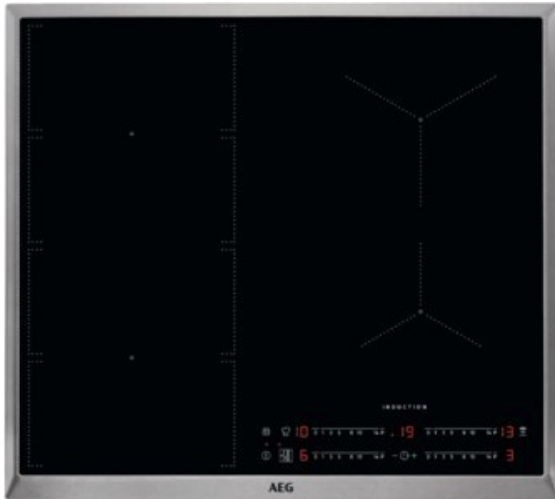

## AEG IKS6447CXB | edelstahl

Artikelnummer 15912

### Produkt-Highlights

- FlexiBridge
- MaxiSensePlus
- PowerSlide-Funktion
- Direct Control,
- Hob<sup>2</sup>Hood-Funktion
- Edelstahlrahmen
- SlimFit Design

### Gehäuseeigenschaften

- Breite: 57,60 cm
- Tiefe: 51,60 cm
- Farbe: edelstahl